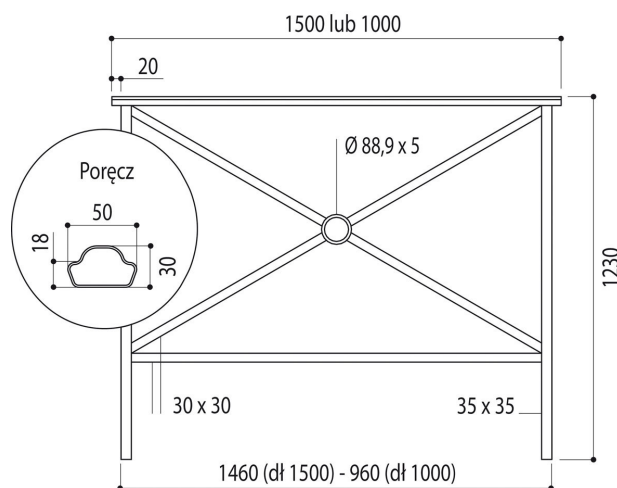

## BARIERKI LIZBONA

Te nowoczesne barierki doskonale harmonizują z otoczeniem, jednocześnie spełniając swoje funkcje bezpieczeństwa.

Barierki z poręczą, dopasowuje się do każdego stylu małej architektury. Łączenie poręczy tej barierki jest możliwe w obu kierunkach przy zachowaniu idealnej ciągłości linii. Stal ocynkowana i pomalowana według naszej palety [RAL](#). Dostępne dwie długości, 1000 i 1500.

Długość	Nr katalogowy	Masa (kg)	cena z rabatem 5% (netto PLN)
1500	206201	13	<b>469,30</b>
1000	206200	9,6	<b>422,75</b>

Barierki dostępne też w wersji demontowanej (system „Serrubloc”)