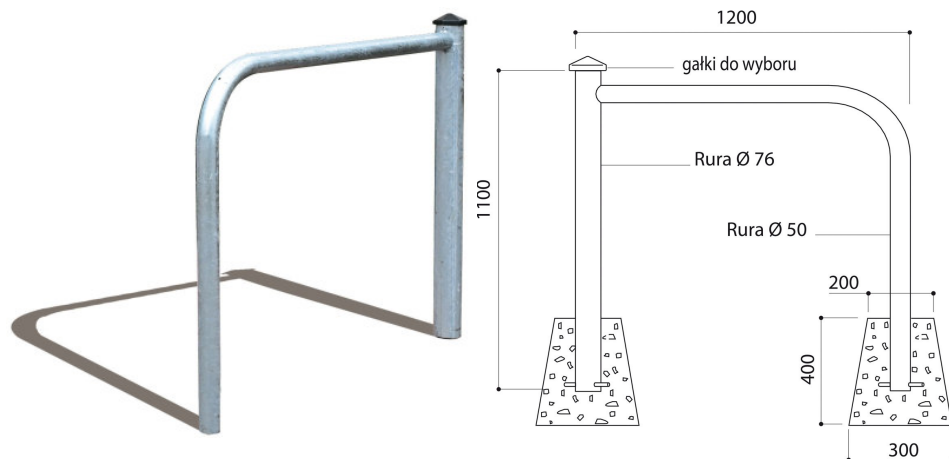

## BARIERKA NA ROWERY I MOTORY

Wykonane w dwóch wersjach:

- stal galwanizowana z gałką Merkury, czarną, odlaną z aluminium,
- stal galwanizowana według [RAL](#).

[4 gałki](#) do wyboru: City, Agora, Kula, Forum lub galwanizowana z gałką Merkury

Przymocowanie poprzez bezpośrednie scalenie z podłożem.

nr katalogowy	rodzaj stojaka rowerowego	waga (kg)	cena z rabatem 5% (netto PLN)
207520	Bariierka Merkury galwanizowana, gałka w kolorze czarnym	12,2	<b>342,00</b>
207523	Bariierka City	12,2	<b>503,50</b>
207521	Bariierka Agora	12,2	<b>503,50</b>
207522	Bariierka Kula	12,2	<b>503,50</b>
207525	Bariierka Forum	12,2	<b>503,50</b>