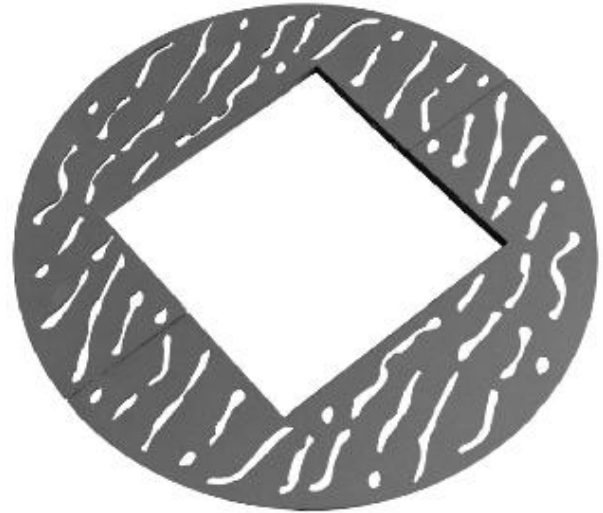

KRATOWNICA WENECJA

Nowy model kratownic okrągłych lub kwadratowych idealnie komponuje się z koszem na śmieci Wenecja.

Opis:

- wycięte z blachy stalowej ocynkowanej ogniowo o gr. 10 mm
- 2 elementy do samodzielnego złączenia
- Postawiona bezpośrednio na podłożu

Wykończenie:

- Stal ocynkowana ogniowo lub malowana wg naszej palety RAL na powierzchni ocynkowanej ogniowo

Opcja:

- Konstrukcja wsporna wykonana ze stalowego kątownika ocynkowanego ogniowo, wyposażonego w uchwyty mocujące. Umożliwia opieranie się kratownicy o konstrukcję na całym swoim obwodzie