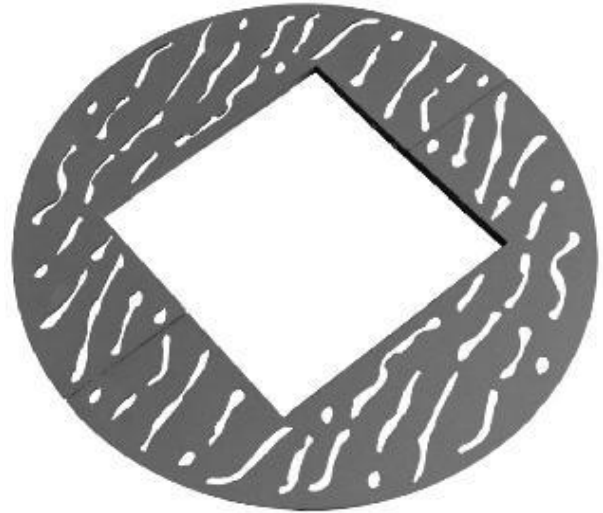

KRATOWNICA WENECJA

Nowy model kratownic okrągłych lub kwadratowych idealnie komponuje się z koszem na śmieci Wenecja.

Opis:

- wycięte z blachy stalowej ocynkowanej ogniowo o gr. 10 mm
- 2 elementy do samodzielnego złączenia
- Postawiona bezpośrednio na podłożu

Wykończenie:

- Stal ocynkowana ogniowo lub malowana wg naszej palety RAL na powierzchni ocynkowanej ogniowo

Opcja:

- Konstrukcja wsporna wykonana ze stalowego kątownika ocynkowanego ogniowo, wyposażonego w uchwyty mocujące. Umożliwia opieranie się kratownicy o konstrukcję na całym swoim obwodzie