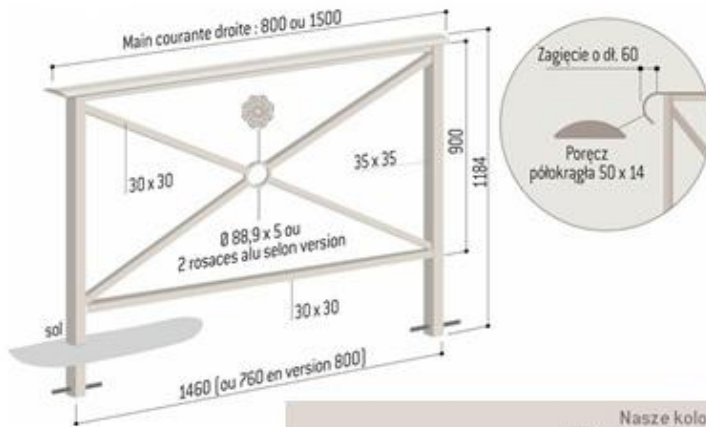

BARIERY Z PORĘCZĄ HERITAGE

Poręcz wykonana z litej stali oraz słupki z rury 35 x 35 mm, lokują tę barierę w kategorii najbardziej solidnych. Różne wersje tej bariery: z zagiętą lub prostą poręczą, z rozetą lub bez, rozstawione bądź ułożone w jednym ciągu, pozwalają na zróżnicowane rozmieszczenie.

- Stal malowana na powierzchni cynku wg naszej palety RAL z gałkami City, Agora, Kula lub Forum

Opis produktu	Nr katalogowy	Cena netto z 5% rabatem
Długość 800 mm - element dekoracyjny pierścień		
Poręcz prosta	206130	390,45 zł
Poręcz zaokrąglona z 1 strony	206140	401,85 zł
Poręcz zaokrąglona z 2 stron	206150	413,25 zł
Długość 800 mm - element dekoracyjny rozeta		
Poręcz prosta	206132	465,50 zł
Poręcz zaokrąglona z 1 strony	206142	477,85 zł
Poręcz zaokrąglona z 2 stron	206152	490,20 zł
Długość 1500 mm - element dekoracyjny pierścień		
Poręcz prosta	206131	506,35 zł
Poręcz zaokrąglona z 1 strony	206141	519,65 zł
Poręcz zaokrąglona z 2 stron	206151	532,00 zł
Długość 1500 mm - element dekoracyjny rozeta		
Poręcz prosta	206133	570,00 zł
Poręcz zaokrąglona z 1 strony	206143	582,35 zł
Poręcz zaokrąglona z 2 stron	206153	594,70 zł