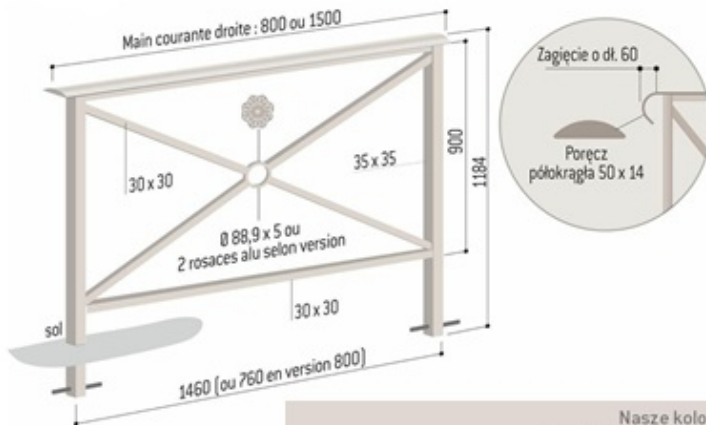

## BARIERY Z PORĘCZĄ HERITAGE

Poręcz wykonana z litej stali oraz słupki z rury 35 x 35 mm, lokują tę barierę w kategorii najbardziej solidnych. Różne wersje tej bareiry: z zagiętą lub prostą poręczą, z rozetą lub bez, rozstawione bądź ułożone w jednym ciągu, pozwalają na zróżnicowane rozmieszczenie.

- Stal malowana na powierzchni cynku wg naszej palety RAL z gałkami City, Agora, Kula lub Forum

Opis produktu	Nr katalogowy	Cena netto z 5% rabatem
<b>Długość 800 mm - element dekoracyjny pierścień</b>		
Poręcz prosta	<b>206130</b>	<b>390,45 zł</b>
Poręcz zaokrąglona z 1 strony	<b>206140</b>	<b>401,85 zł</b>
Poręcz zaokrąglona z 2 stron	<b>206150</b>	<b>413,25 zł</b>
<b>Długość 800 mm - element dekoracyjny rozeta</b>		
Poręcz prosta	<b>206132</b>	<b>442,70 zł</b>
Poręcz zaokrąglona z 1 strony	<b>206142</b>	<b>455,05 zł</b>
Poręcz zaokrąglona z 2 stron	<b>206152</b>	<b>466,45 zł</b>
<b>Długość 1500 mm - element dekoracyjny pierścień</b>		
Poręcz prosta	<b>206131</b>	<b>482,60 zł</b>
Poręcz zaokrąglona z 1 strony	<b>206141</b>	<b>494,95 zł</b>
Poręcz zaokrąglona z 2 stron	<b>206151</b>	<b>506,35 zł</b>
<b>Długość 1500 mm - element dekoracyjny rozeta</b>		
Poręcz prosta	<b>206133</b>	<b>542,45 zł</b>
Poręcz zaokrąglona z 1 strony	<b>206143</b>	<b>554,80 zł</b>
Poręcz zaokrąglona z 2 stron	<b>206153</b>	<b>566,20 zł</b>