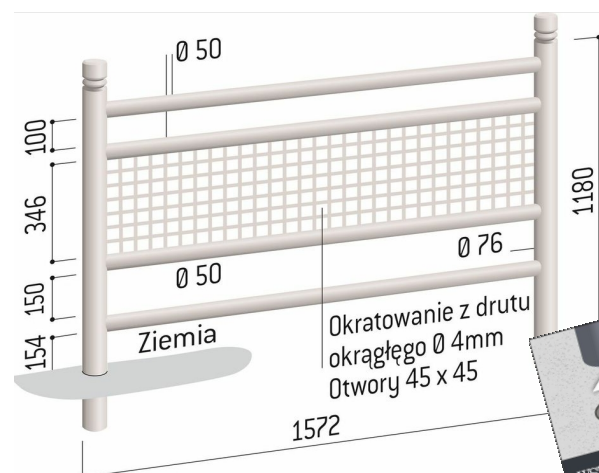

BARIERA LINEA

GEMMA

bezpieczeństwo i kontrola

Większe bezpieczeństwo dzięki dolnej poprzeczce zmniejszającej odległość bariery od podłoża.

- Stal malowana na warstwie cynku według naszej palety RAL
- Gałka City
- Dostępna w wersji z gałkami kontrastowymi w kolorze RAL 9010 - ułatwia zlokalizowanie skrzyżowania osobom niedowidzącym
- Długość: 1572 mm

**10 LAT GWARANCJI
NA ANTYKOROZYJNOŚĆ**

**5 LAT GWARANCJI
PODSTAWOWEJ**

Nr katalogowy	Opis produktu	Cena netto z 5% rabatem
206800	Bariera Linea	722,00 zł
206808	Bariera Linea z zaokrąglonym korkiem kontrastowym	722,00 zł
206810	Bariera Linea z gałkami kontrastowymi	761,90 zł