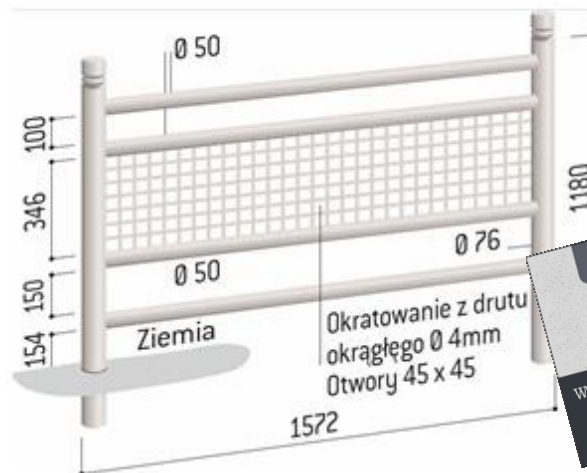

BARIERA LINEA

GEMMA

bezpieczeństwo i kontrola

Większe bezpieczeństwo dzięki dolnej poprzeczce zmniejszającej odległość bariery od podłoża.

- Stal malowana na warstwie cynku według naszej palety RAL
- Gałka City
- Dostępna w wersji z gałkami kontrastowymi w kolorze RAL 9010 - ułatwia zlokalizowanie skrzyżowania osobom niedowidzącym
- Długość: 1572 mm

**10 LAT GWARANCJI
NA ANTYKOROZYJNOŚĆ**

**5 LAT GWARANCJI
PODSTAWOWEJ**

| Nr katalogowy | Opis produktu | Cena netto z 5% rabatem |
|---------------|---|-------------------------|
| 206800 | Bariera Linea, gałka City | 765,70 zł |
| 206808 | Bariera Linea z zaokrąglonym korkiem kontrastowym | 765,70 zł |
| 206809 | Bariera Linea, gałka INOX | 765,70 zł |